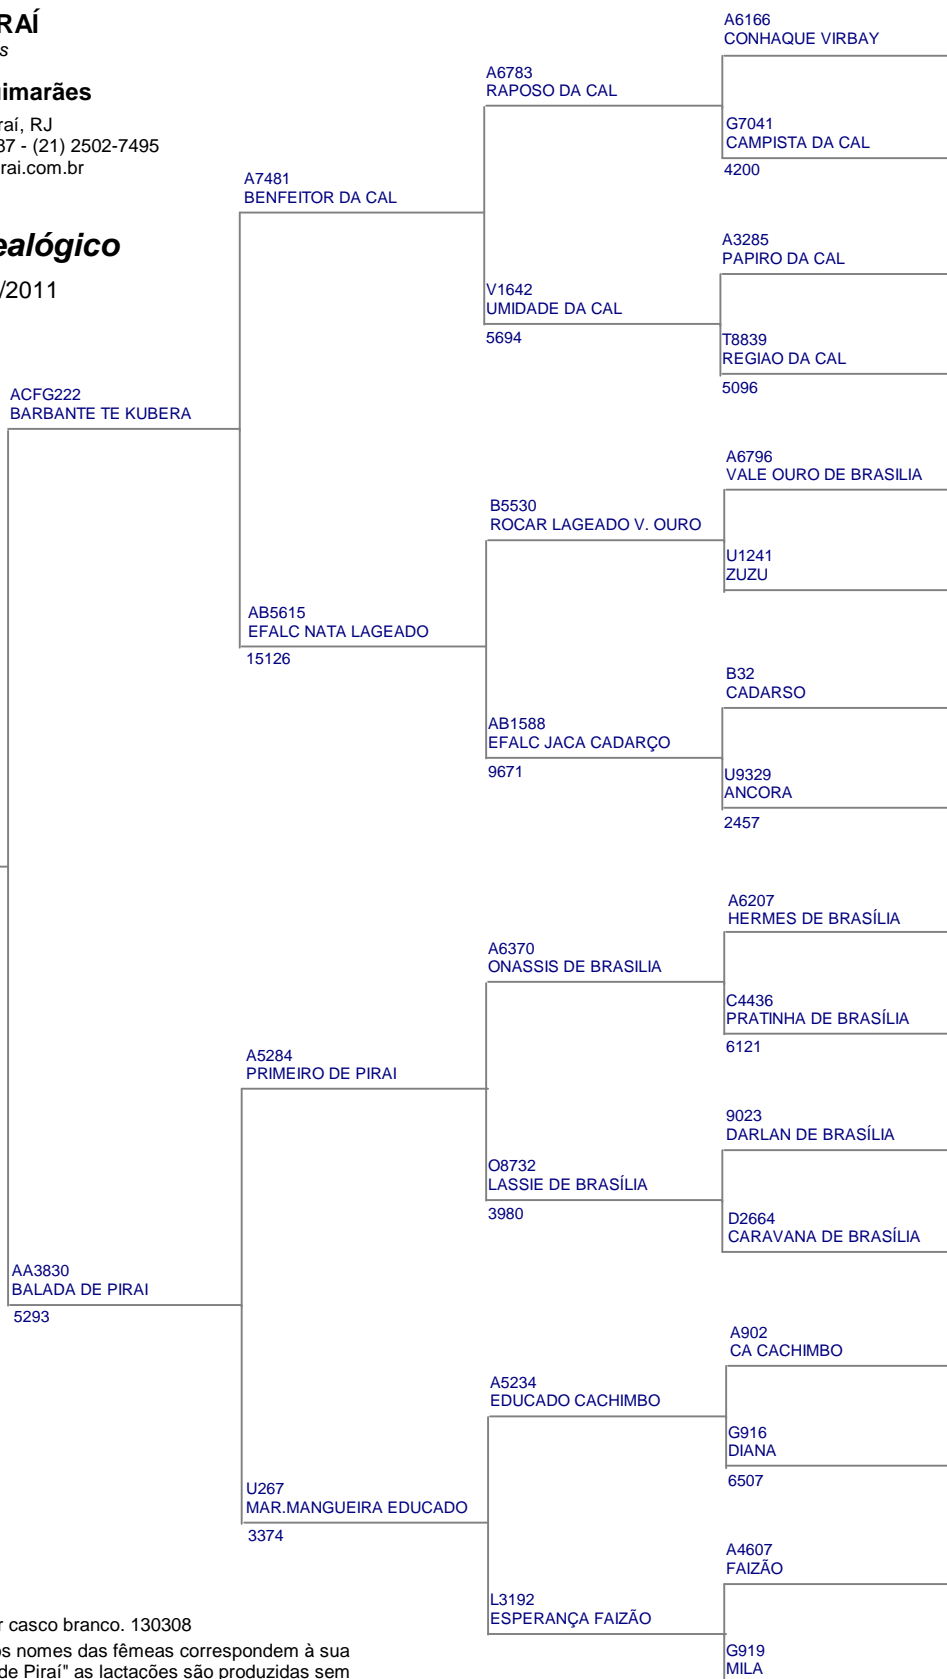

Fazenda Indaiá

GIR LEITEIRO DE PIRAI

Manejo natural, sem hormônios

Proprietário: **Renato Guimarães**

Estrada Passa Três, 5299 - Pirai, RJ
Tel.: (24) 2431-1274 / 2431-1387 - (21) 2502-7495
e-mail: fazendaindaia@girdepirai.com.br
www.girdepirai.com.br

Certificado Genealógico

Data de Emissão: 05/02/2011

Animal:

633
SERIADO DE PIRAI

Nascimento
16/11/2007
3 anos e 2
meses

Animal desclassificado por ter casco branco. 130308

Obs. Os números embaixo aos nomes das fêmeas correspondem à sua maior lactação. Nas fêmeas "de Pirai" as lactações são produzidas sem ajuda de hormônios.